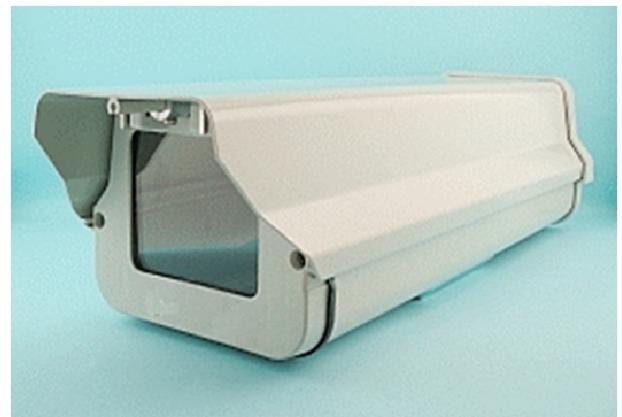

紅外線防護罩

型號	GL-605-IR
品名	室外用後掀式防護罩
材質/顏色	鋁合金 米白色
外觀尺寸	142(寬)X115(高)X370(長)mm
適用攝影機尺寸	100(寬)X80(高)X300(長)mm
輸入電壓	12VDC / 24VAC / 110VAC / 220VAC
IR 耗電流	400mA
LED燈	12pcs高功率LED燈 + 8pcs LED燈